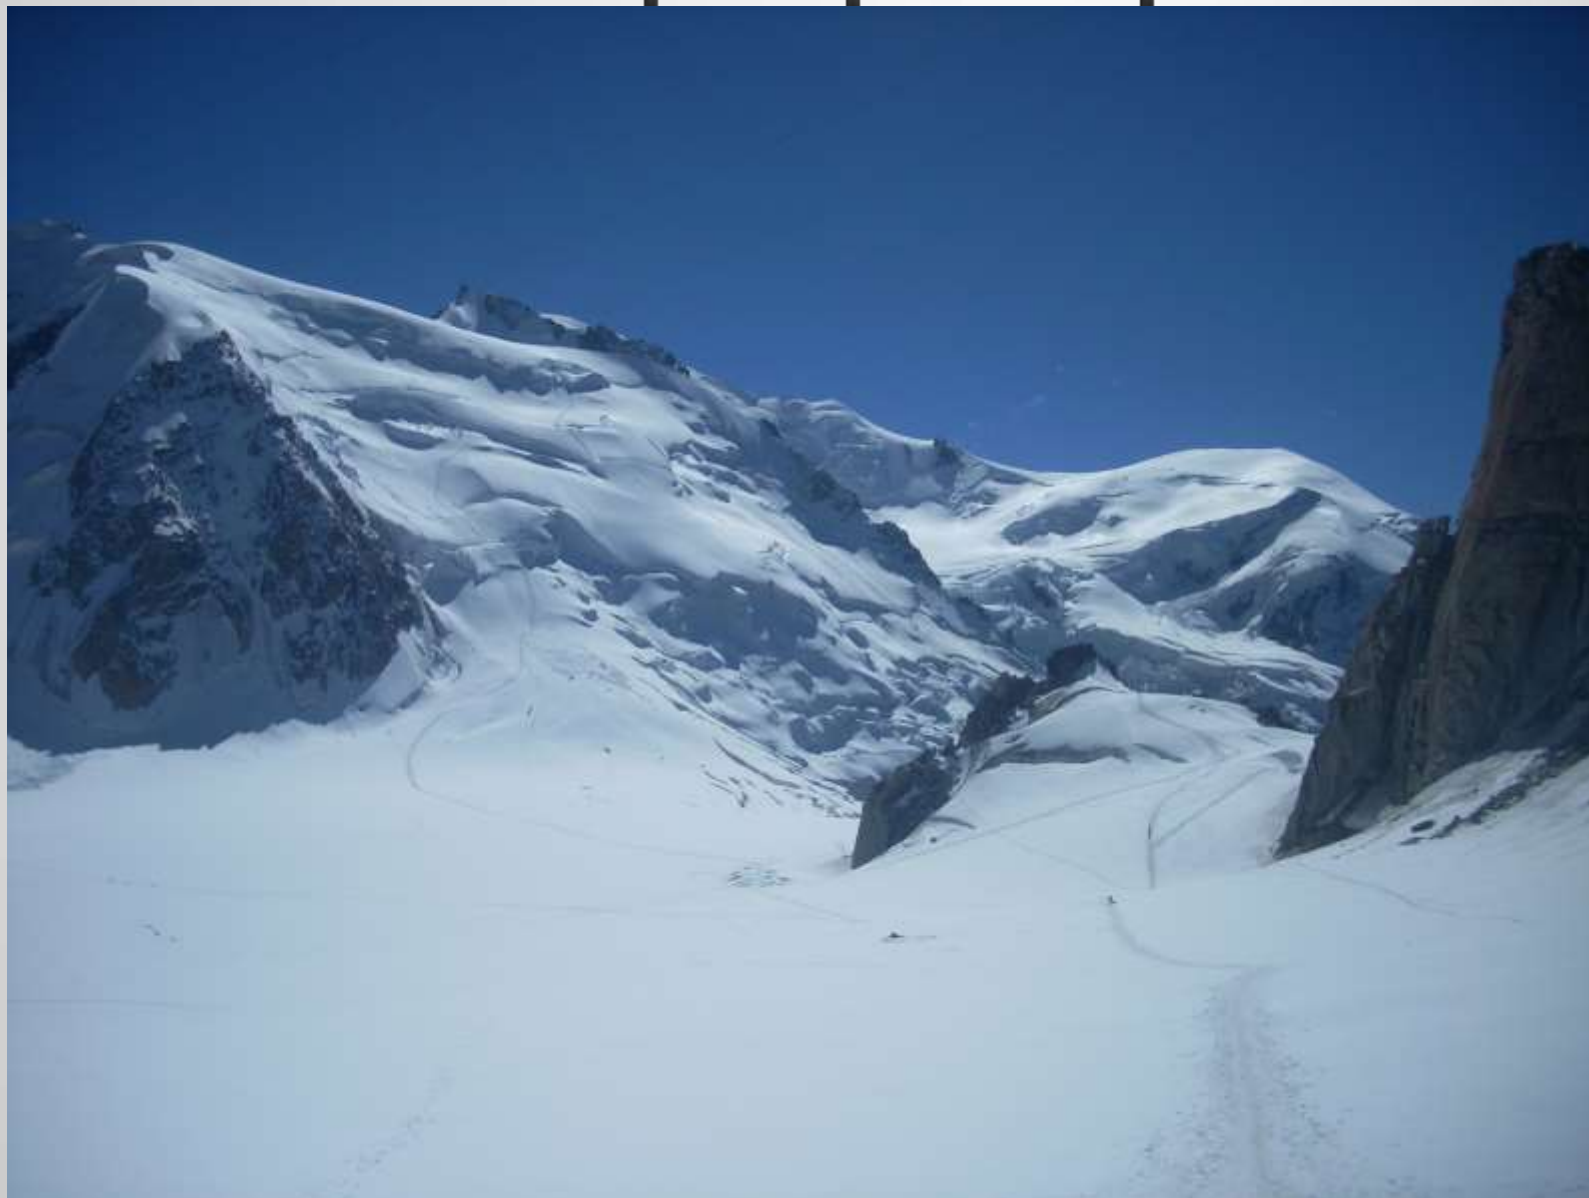

Iztop iz Aiguille du Midi na ledenik

Koča gorskih vodnikov Shamonixa v kateri prespimo

Naša pot pristopa

Smer našega pristopa in sestopa, v ozadju Mont Blanc

Pogled proti vrhu Mont Blanca 4809 m